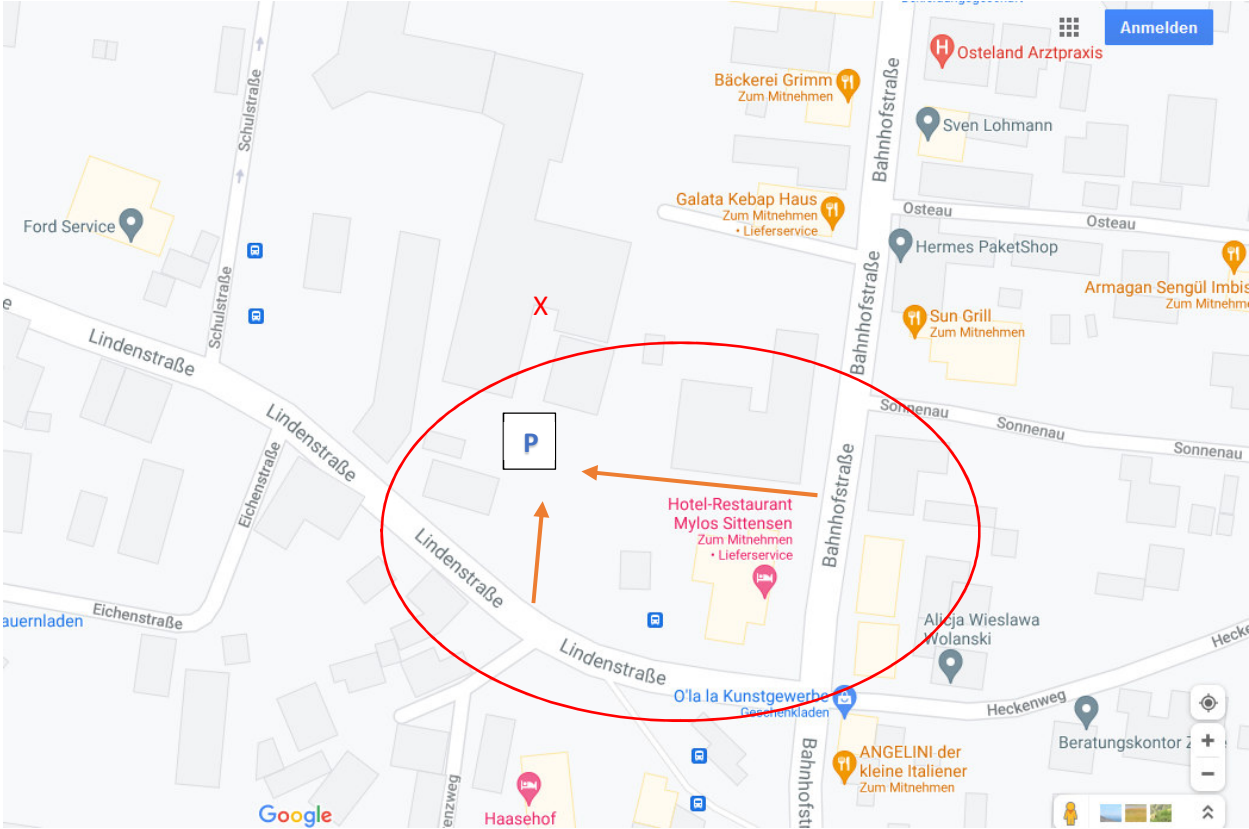

# Anfahrt Turnhalle Grundschule Sittensen

zur A1

Richtung Zeven

- X Eingang Turnhalle
- P Parkplatz
- ➔ Zufahrt über Lindenstraße oder Bahnhofstraße

Richtung Scheeßel